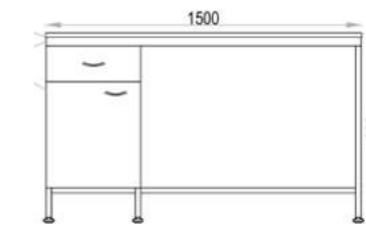

Model DHLT - 04
750X750X900