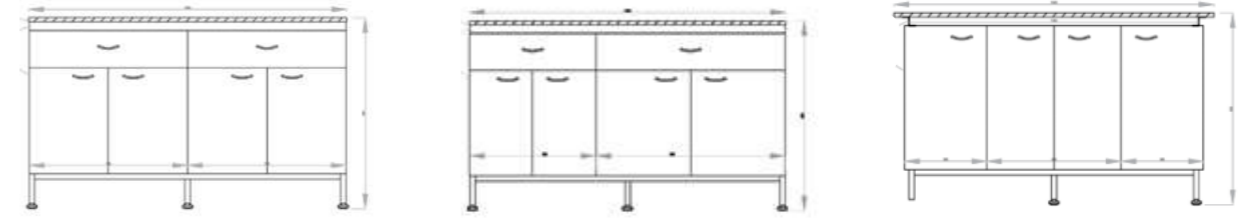

DLF 9301
Table
3000(W) X 750(D) X 900 MM(H)
Rack
3000(W) X 300(D) X 750 MM(H)

DLF 9303
Table
2500(W) X 1500(D) X 900 MM(H)
Rack
1500(W) X 300(D) X 750 MM(H)

DLF 9304
2400(W) X 750(D) X 900 MM(H)

Model DHLT - 01
1500X750X900