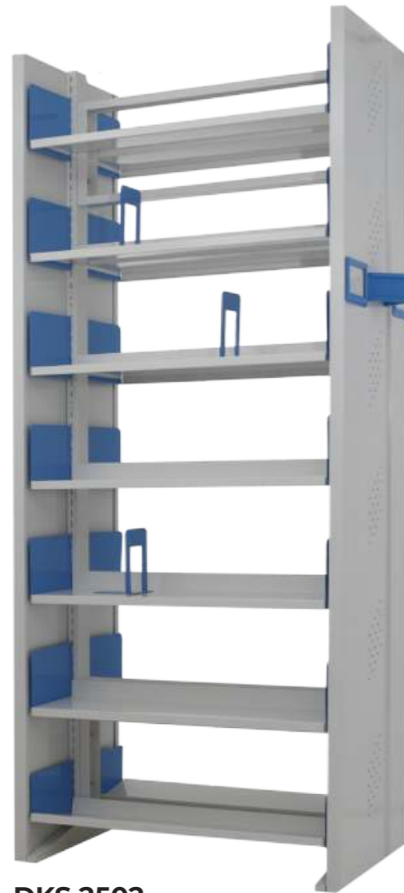

CF 106B
1200(W) X 600(D) X 750/1800 MM(H)
900(W) X 600(D) X 750/1800 MM(H)

CF 105
1200(W) X 600(D) X 750 MM(H)

CF 106A
900(W) X 600(D) X 750 MM(H)

CF 106B
900(W) X 600(D) X 750 MM(H)

CF 106C
900(W) X 600(D) X 750 MM(H)
Overhead Unit
900(W) X 450(D) X 450 MM(H)

CF 107
900(W) X 500(D) X 750 MM(H)

CF 108
1200(W) X 600(D) X 1400 MM(H)

CF 109
1200(W) X 600(D) X 750 MM(H)

CF 110
1200(W) X 600(D) X 750 MM(H)

LIBRARY SERIES

DKS 2501
965(W) X 560(D) X 2285 MM(H)

DKS 2502
965(W) X 560(D) X 2285 MM(H)

DKS 2503
965(W) X 560(D) X 2285 MM(H)

DKS 2507
28 Shelf
1875(W) X 560(D) X 2285 MM(H)

14 Shelf
980(W) X 560(D) X 2285 MM(H)

14 Shelf
875(W) X 560(D) X 2285 MM(H)

DKS 2504
965(W) X 560(D) X 2285 MM(H)

DKS 2505
965(W) X 560(D) X 2285 MM(H)