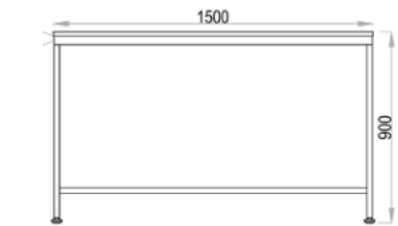

Model DHLT - 02
1200X750X900

Model DHLTS - 04
900X900X750X900